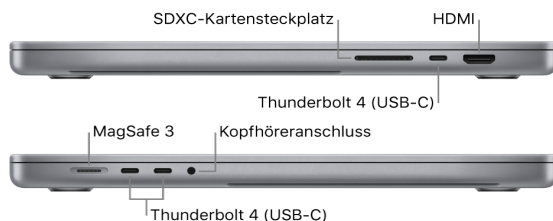

Speicherplatz⁴

Apple M1 Pro Chip

- 512 GB SSD
- *Optional mit 1 TB, 2 TB, 4 TB oder 8 TB*

Apple M1 Max Chip

- 1 TB SSD
- *Optional mit 2 TB, 4 TB oder 8 TB*

Aufladen und Erweiterung

- SDXC Kartensteckplatz
- HDMI Anschluss
- 3,5 mm Kopfhöreranschluss
- MagSafe 3 Anschluss
- Drei Thunderbolt 4 (USB-C) Anschlüsse mit Unterstützung für:
 - Aufladen
 - DisplayPort
 - Thunderbolt 4 (bis zu 40 Gbit/s)
 - USB 4 (bis zu 40 Gbit/s)

Display Unterstützung

Unterstützt gleichzeitig die volle native Auflösung auf dem integrierten Display mit einer Milliarde Farben und:

- Bis zu zwei externe Displays mit bis zu 6K Auflösung bei 60 Hz und über einer Milliarde Farben (M1 Pro) oder
- Bis zu drei externe Displays mit bis zu 6K Auflösung und ein externes Display mit bis zu 4K Auflösung bei 60 Hz und über einer Milliarde Farben (M1 Max)