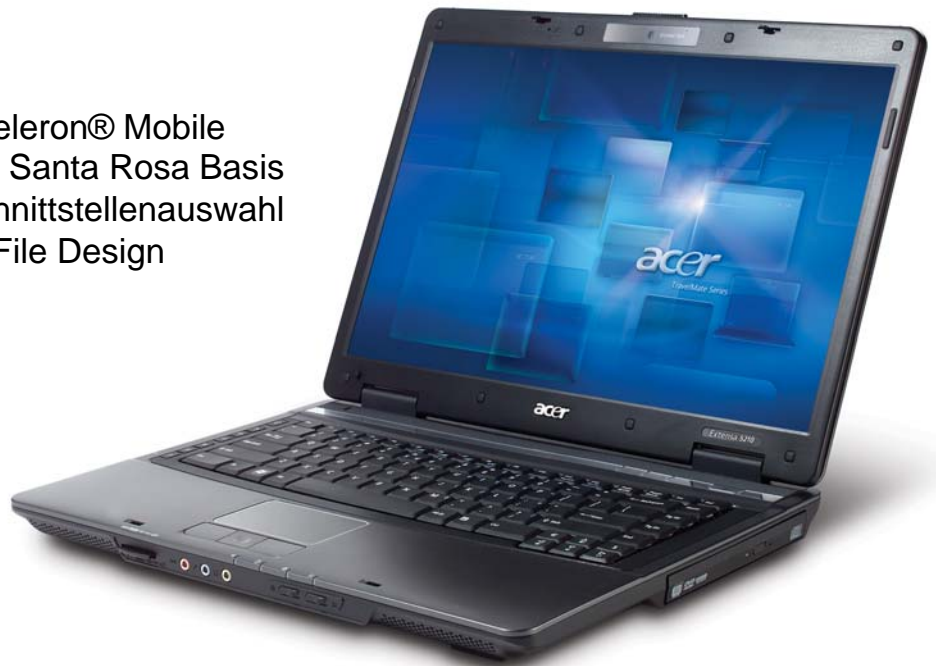

Acer Extensa 5220

Optimaler Einstieg ins Mobile Computing

Highlights:

- Neuste Intel® Celeron® Mobile Prozessoren auf Santa Rosa Basis
- Umfassende Schnittstellenauswahl
- Neues Acer ProFile Design

Das **Acer Extensa 5220** kombiniert drei wichtige Bestandteile: Neueste Prozessor-Technologie, multimediales Talent und Konnektivität ohne Grenzen in einem schicken und kompakten Unterhaltungssystem. Mit einem 15,4" WXGA Display, den üppigen Festplatten und der einfachen Bedienung dank Acer Empowering Technology ist das Acer Extensa 5220 ein wahrhaft einzigartiges Beispiel für mobile Unterhaltung.