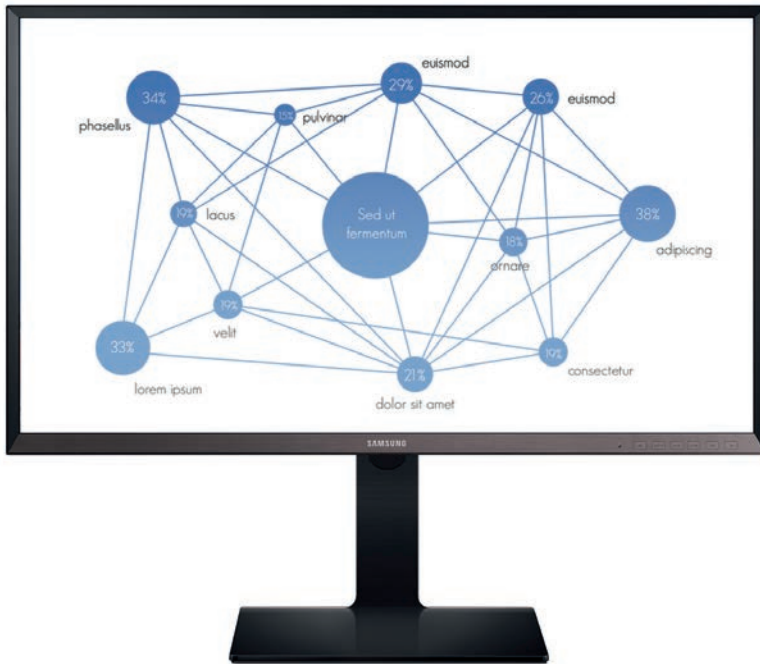

Samsung SD850

Business Monitore der Serie 8

Die Premium-Monitore mit hervorragender Bildqualität.

Mit den High-End-Monitoren der SD850 Serie finden anspruchsvollste Anwender den richtigen Partner für ihren Arbeitsplatz. Vor allem in Sachen Bildqualität sorgen die Modelle dank PLS-Panel-Technologie, WQHD-Auflösung und 1,07 Mrd. Farben für eine naturgetreue Farbwiedergabe und Darstellungen bis ins kleinste Detail – auch aus schwierigen Betrachtungswinkeln. Zahlreiche Anschlussmöglichkeiten und ein intelligentes Design runden das Premium-Paket ab.

Einsatzorte

- Unternehmen
- CAD-/CAM-Bereich
- Grafik- und Fotostudios
- Krankenhäuser/Kliniken

Mit der Pivot-Funktion (automatische OSD Rotation) lassen sich die Inhalte auch im Hochformat darstellen.

Effizientes Arbeiten auf hohem Niveau.

PLS-Panel

Dank der hervorragenden PLS-Panel-Technologie überzeugt die SD850 Serie aus fast allen erdenklichen Winkeln mit detailreichen Bildern in lebensechten Farben. Abgedeckt wird ein Blickwinkel von 178 Grad – horizontal und vertikal.

100% sRGB

Die 100% sRGB-Unterstützung ermöglicht es, Fotos und Videos naturgetreu und ohne Qualitätseinbußen darzustellen. Zusammen mit der WQHD-Auflösung (bis zu 2.560 x 1.440 Pixel) geht so gut wie kein Detail mehr verloren.